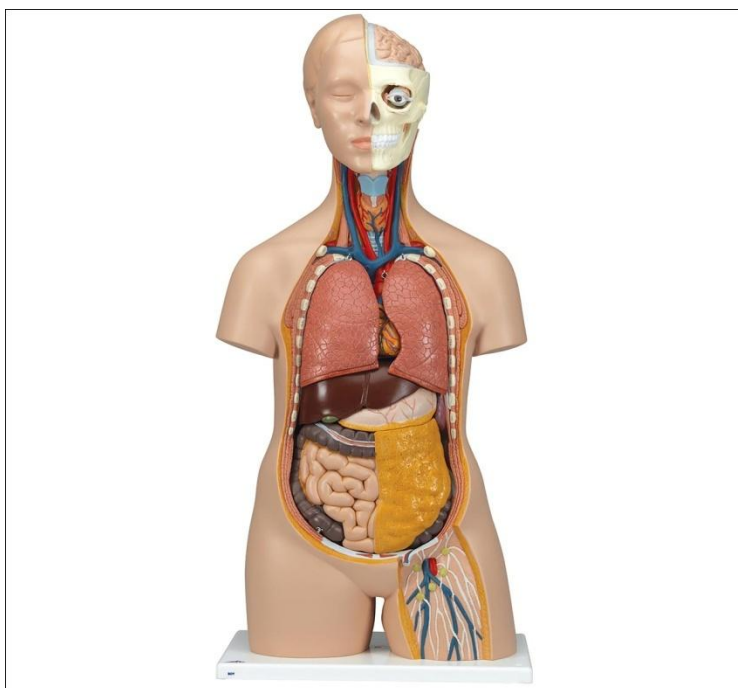

# CLASSIC UNISEX TORSO - 12 - PART

## مولاژ آموزشی احشای بدن

- ❖ دارای 12 قسمت آناتومی کاملاً شبیه بدن انسان
- ❖ دارای قابلیت جداسازی تمامی اجزا
- ❖ جهت یادگیری موقعیت ارگانهای بدن
- ❖ قابل استفاده در مراکز دانشگاهی
- ❖ ساخت کشور آلمان
- ❖ سال خرید: 1380
- ❖ تعداد: یک عدد